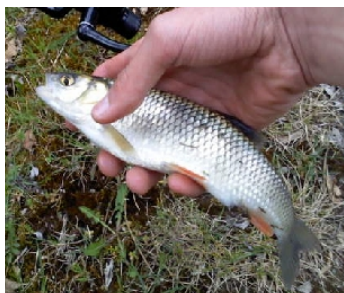

Chevaine(ou chevesne)

Nom scientifique : Leuciscus cephalus

Famille : Cyprinidés

Poids : 50 à 1500 g en moyenne

Taille : 15 à 50 cm en moyenne

Durée de vie : 12 ans

Frai : Avril à Juin, 100 000 œufs par femelle

Prédateurs : poissons carnassiers et oiseaux piscivores

Alimentation : petits mollusques, larves d'insectes, petits poissons, vers, petits crustacés et débris de végétaux

Habitat : Dans les cours d'eaux, proche de la surface

Mode de vie : poisson vivant en banc

Distribution : partout en France

photo :

Lien encyclopêche : <http://www.encyclopeche.com/ED-chevesne.htm>

Lien wikipedia : <http://fr.wikipedia.org/wiki/Chevaine>